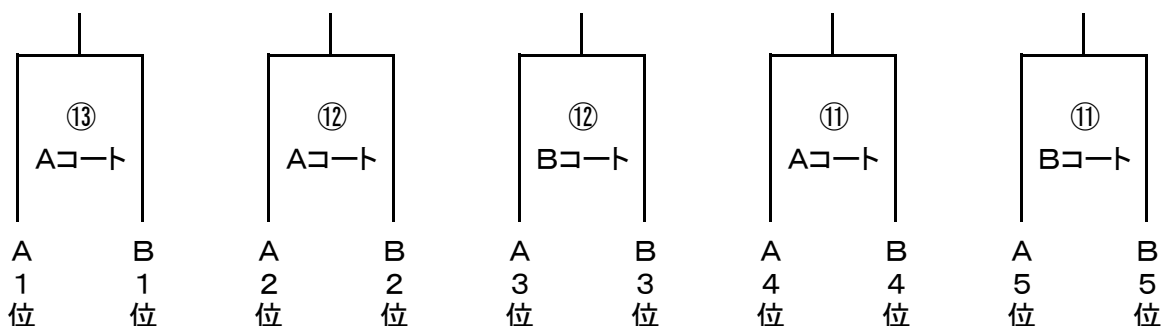

JFA ファミリーフットサルフェスティバル2012

【対 戦 表】

Aコート(管理棟側)

Aブロック	イデン	さんママ	にしうら	アミーゴ澄川	ヤチホノス	勝	分	負	得点	失点	差	勝点	順位
1	イデン・カルテット	※	①	⑥	⑨	③							
2	さんママゴンと羊たち	①	※	④	⑦	⑩							
3	にしうらFCクリニック	⑥	④	※	②	⑧							
4	アミーゴ澄川 4年生	⑨	⑦	②	※	⑤							
5	ヤチホノス	③	⑩	⑧	⑤	※							

Bコート(東高校側)

Bブロック	さむらい	ときた	エナ姫	カマホノス	ヤマホノス	勝	分	負	得点	失点	差	勝点	順位
1	さむらいマリナーズ	※	①	⑥	⑨	③							
2	ときたFCブラザーズ	①	※	④	⑦	⑩							
3	エナ姫とアンパンマン	⑥	④	※	②	⑧							
4	カマホノス	⑨	⑦	②	※	⑤							
5	ヤマホノス	③	⑩	⑧	⑤	※							

※ リーグの順位は 勝ち点(勝3点、分1点、負0点)、得失点差、総得点、ジャンケン

※ 同点の場合は子供によるPK(3人)で決する。 GKはお母さん。