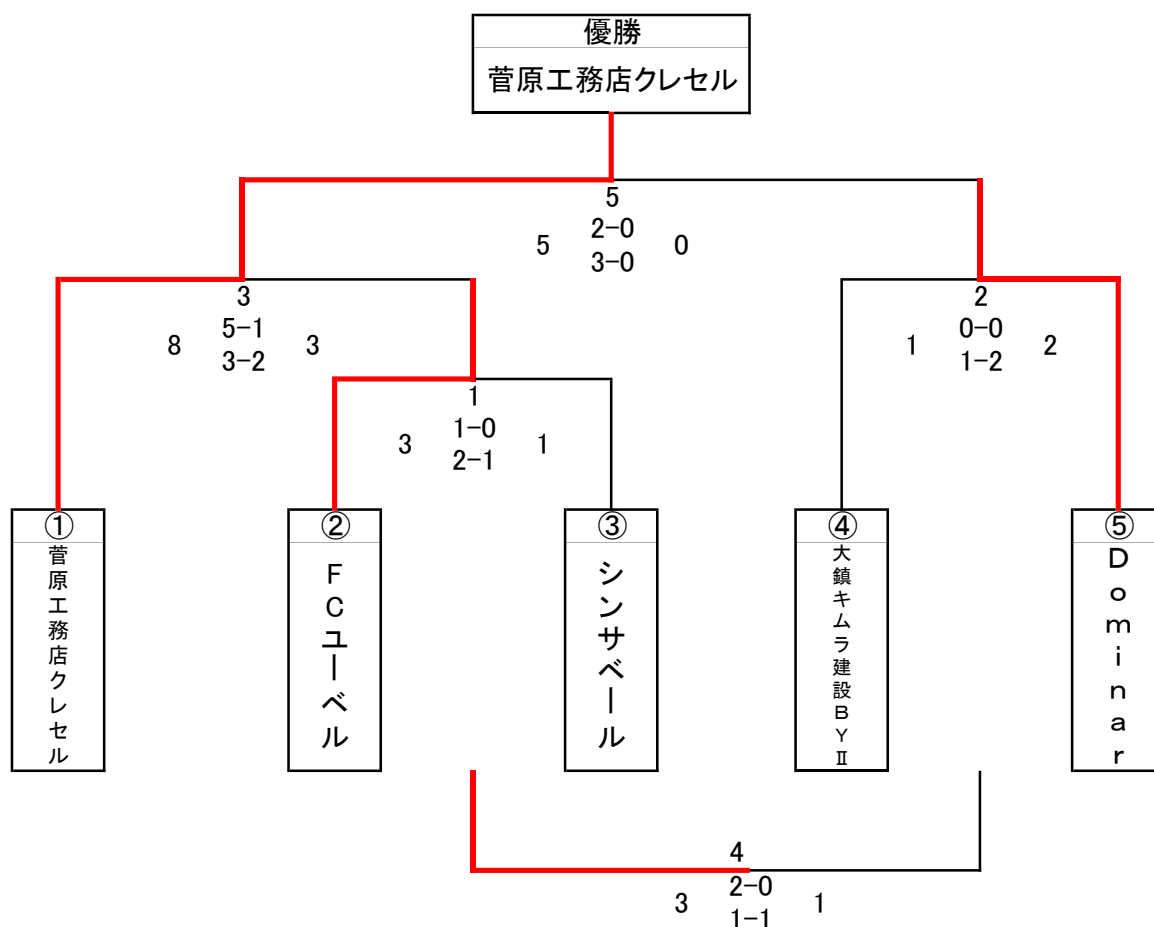

第25回 全日本フットサル選手権大会 苫小牧地区予選 結果

期 日 2019年9月15日(日)
会 場 苫小牧市総合体育館

タイムテーブル

| | | | | | | |
|-------|-------|---------------------------|----------------|----------------|---------|------|
| 9月14日 | 19:00 | 前日準備(19:00集合 アリーナが空き次第開始) | | | | |
| 9月15日 | 8:00 | 会場準備 | | | | |
| | 9:00 | 第1試合 | ② FCユーベル | ③ シンサベール | パーソン・記録 | クレセル |
| | 10:30 | 第2試合 | ④ 大鎮キムラ建設BY II | ⑤ Dominar | パーソン・記録 | 1負け |
| | 12:00 | 第3試合 | ① 菅原工務店クレセル | 1勝 FCユーベル | パーソン・記録 | 2勝ち |
| | 13:30 | 第4試合 | 負 シンサベール | 負 大鎮キムラ建設BY II | パーソン・記録 | 3負け |
| | 15:00 | 第5試合 | 3勝 菅原工務店クレセル | 2勝 Dominar | パーソン・記録 | 4負け |
| | 16:30 | 会場撤収 | | | | |

試合時間:12-3-12
タイムアウト:あり