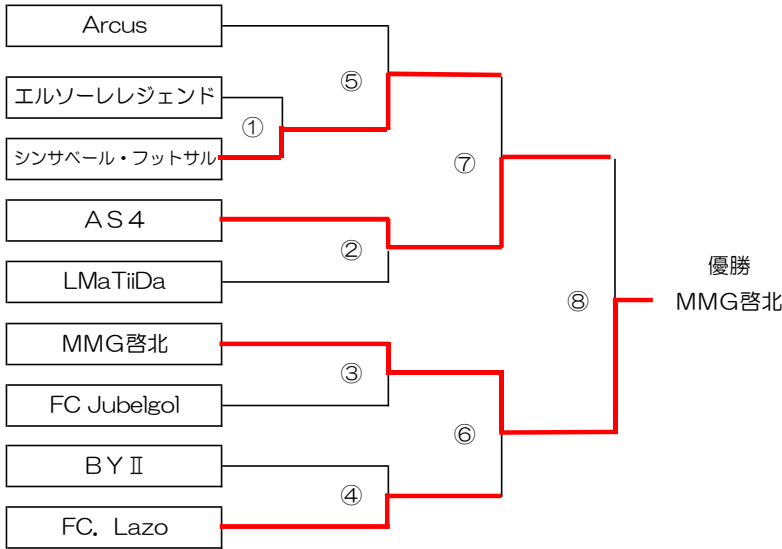

会長杯 第9回苫小牧フットサル大会

○期日：2017年2月26日（日）

○会場：苫小牧市総合体育館

【組合せ：順位トーナメント】

～試合結果～
①シンサバールフットサルvsエルソーレレジェンド
5-5
前半 2-1
後半 3-4
PK(5-4)

②AS4vsLMaTiiDa
12-4
前半 9-2
後半 3-2

③MMG啓北vsFCJubelgol
5-5
前半 2-4
後半 3-1
PK(3-1)

④ByIIvsFC.Lazo
2-6
前半 0-1
後半 2-5

～試合結果～
⑤Arcusvsシンサバール・フットサル
6-7
前半 1-3
後半 5-4

⑥MMG啓北vsFC.Lazo
8-4
前半 2-4
後半 6-0

⑦AS4vsシンサバール・フットサル
10-7
前半 5-2
後半 5-5

⑧MMG啓北vsAS4
12-6
前半 10-3
後半 2-3

【タイムテーブル】

時間	マッチNo,他	対 戦		オフィシャル(記録)	
7:45	開場・集合			/	
8:00	会場設営	参加チームは、ピッチを先行して作成			
9:30	①	エルソーレレジェンド	VS	シンサバール・フットサル	FC. Lazo
10:30	②	AS4	VS	LMaTiiDa	エルソーレレジェンド
11:30	③	MMG啓北	VS	FC Jubelgol	AS4
12:30	④	FC. Lazo	VS	BY II	MMG啓北
13:30	⑤	Arcus	VS	①勝者	④敗者
14:30	⑥	③勝者	VS	④勝者	③敗者
15:30	⑦	⑤勝者	VS	②勝者	②敗者
17:00	⑧	⑥勝者	VS	⑦勝者	①敗者
16:20	片付け				