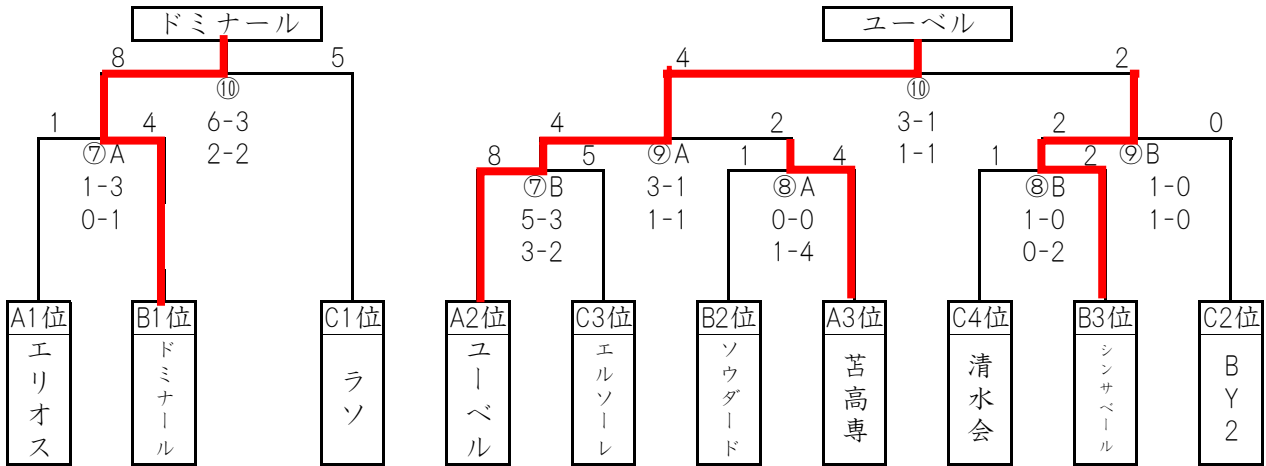

決勝トーナメント

順位トーナメント

試合No.	対 戦		オフィシャル	タイムテーブル	試合時間
	開場			7:45～	要確認
	準備・設営			8:00～	90分
①A	苫高専	VS	エリオス	ドミナル	9:30～ (8-3-8 35分)
①B	ソウダード	VS	シンサベール	ユーペル	
②A	ラソ	VS	BY2	エリオス	10:05～ (8-3-8 35分)
②B	清水会	VS	エルソーレ	シンサベール	10:40～ (8-3-8 35分)
③A	苫高専	VS	ユーペル	ラソ	
③B	ソウダード	VS	ドミナル	BY2	11:15～ (8-3-8 35分)
④A	ラソ	VS	清水会	苫高専	
④B	BY2	VS	エルソーレ	ソウダード	11:50～ (8-3-8 35分)
⑤A	エリオス	VS	ユーペル	清水会	
⑤B	シンサベール	VS	ドミナル	エルソーレ	12:25～ (8-3-8 35分)
⑥A	ラソ	VS	エルソーレ	ドミナル	
⑥B	BY2	VS	清水会	ユーペル	13:00～ A(15-5-15 60分) B(8-3-8 35分)
⑦A	A1位	VS	B1位	C4位	
⑦B	A2位	VS	C3位	C1位	14:00～ (8-3-8 35分)
⑧A	B2位	VS	A3位	A1位	
⑧B	C4位	VS	B3位	B1位	14:35～ (8-3-8 35分)
⑨A	⑦B勝	VS	⑧A勝	C1位	
⑨B	⑧B勝	VS	C2位	⑦B負	15:10～ A(15-5-15 60分) B(8-3-8 35分)
⑩	⑦A勝	VS	C1位	⑧A負	
⑩	⑨A勝	VS	⑨B勝	⑧B負	16:10～
後片付け					