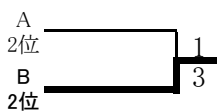

苫小牧地区フットサル2013チャレンジデー 組合せ表

参加チーム(申込順)

(初級者クラス)		(中級クラス)	
① ガナンシア	⑤ 沼ノ端レオニス FC.チームβ	① UFT	⑤ fantasista
② FC・オムニバス	⑥ マイドFC	② FC.Vivace	⑥ 音羽ユナイテッド*
③ プラストFCハパ・ママ〜ず	⑦ PA-PA-S	③ FC. HOKKOH	⑦ Voleio
④ 沼ノ端レオニス FC.チームα	⑧ レアルニーナ	④ フイジカルフットボール倶楽部	⑧ 日輝通商A-FLASH FC

※各クラスのブロック分けは、当日抽選で決定します

初級者クラス①

初級 Aブロック	ハパ〜ズ	プラストFC	レオニスβ	maidFC	勝	分	負	得点	失点	得失差	勝点	順位
ハパ〜ズ		1 × 2	3 ○ 1	4 ○ 0	2	0	1	8	3	5	6	1
プラストFC	2 ○ 1		3 ○ 1	0 × 1	2	0	1	5	3	2	6	2
レオニスβ	1 × 3	1 × 3		0 △ 0	0	1	2	2	6	-4	1	4
maidFC	0 × 4	1 ○ 0	0 △ 0		1	1	1	1	4	-3	4	3
初級 Bブロック	レアルニーナ	ガナンシア	レオニスα	オムニバス	勝	分	負	得点	失点	得失差	勝点	順位
レアルニーナ		2 ○ 1	3 ○ 1	1 △ 1	2	1	0	6	3	3	7	2
ガナンシア	1 × 2		1 × 3	0 × 4	0	0	3	2	9	-7	0	4
レオニスα	1 × 3	3 ○ 1		1 ○ 3	1	0	2	5	7	-2	3	3
オムニバス	1 △ 1	4 ○ 0	3 ○ 1		2	1	0	8	2	6	7	1

初級
順位戦