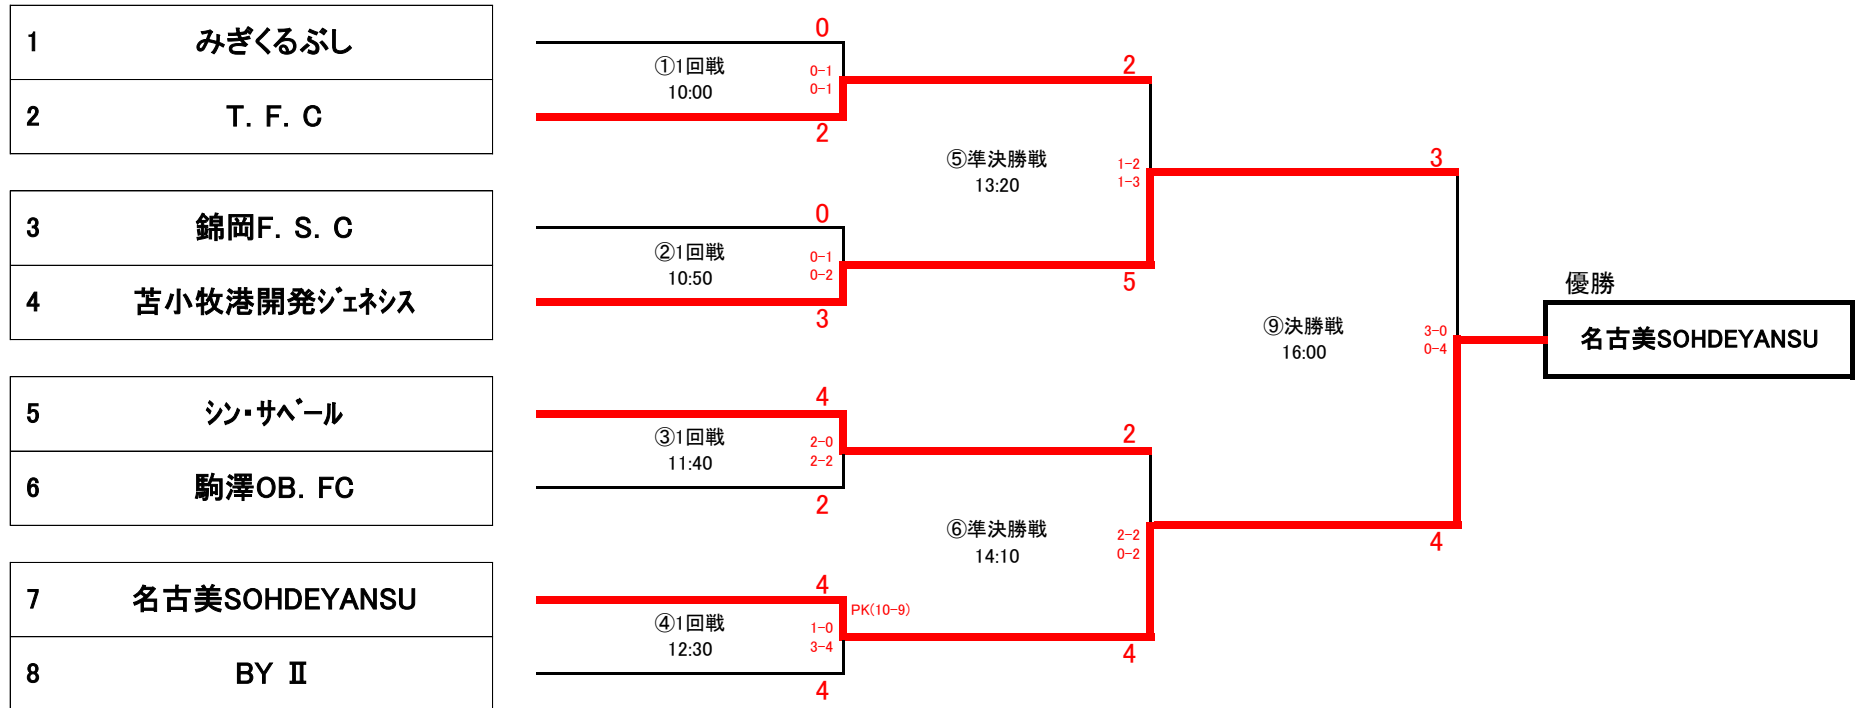

# 会長杯争奪 第5回苦小牧フットサル大会2013 組合せ表

2013年1月27日(日)・苦小牧駒澤大学

●交流戦