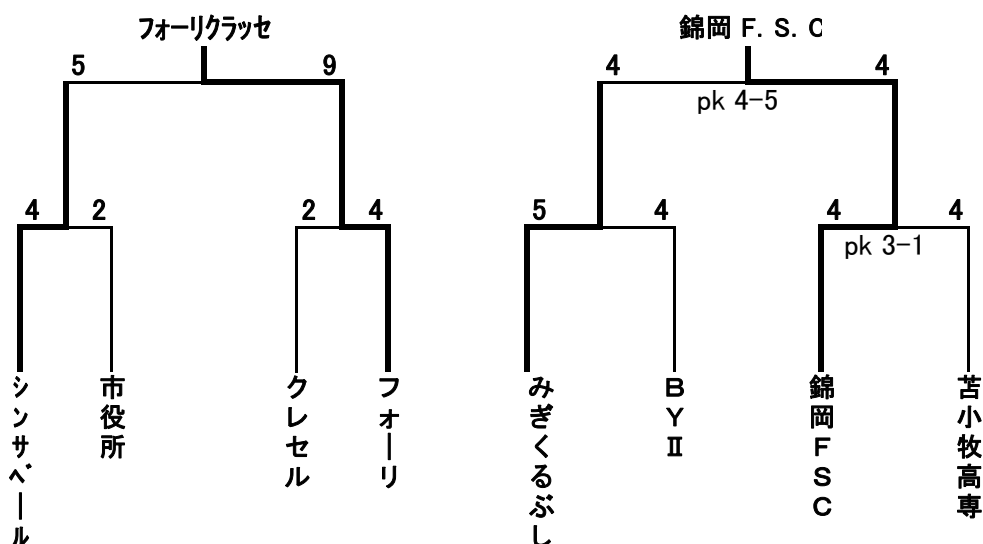

第17回 全日本フットサル選手権 苫小牧地区予選大会

期 日   2011. 11月13日・20日
会 場   駒沢大学体育館

13日   【対 戦 表】

Aブロック		錦岡F.S.C	みぎくるぶし	シンサベール	クレセル普原	勝	分	負	得点	失点	差	勝点	順位
1	錦岡 F. S. C	※	2 × 5	1 × 3	1 × 3	0	0	3	4	11	-7	0	4
2	みぎくるぶし	5 ○ 2	※	3 × 4	0 × 1	1	0	2	8	7	1	3	3
3	シンサベール	3 ○ 1	4 ○ 3	※	2 △ 2	2	1	0	9	6	3	7	1
4	クレセル 普原工務店	3 ○ 1	1 ○ 0	2 △ 2	※	2	1	0	6	3	3	7	2

Bブロック		苫市役所	苫高専	BYII	フォーリクラッセ	勝	分	負	得点	失点	差	勝点	順位
1	苫市役所	※	4 ○ 0	5 ○ 4	2 × 5	2	0	1	11	9	2	6	2
2	苫高専	0 × 4	※	8 ○ 2	1 × 3	1	0	2	9	9	0	3	3
3	BYII	4 × 5	2 × 8	※	4 × 6	0	0	3	10	19	-9	0	4
4	フォーリクラッセ	5 ○ 2	3 ○ 1	6 ○ 4	※	3	0	0	14	7	7	9	1

20日

決勝トーナメント

下位トーナメント

※ 初優勝したフォーリクラッセは1月7～8日に函館で行なわれる北海道予選に苫小牧地区代表として出場する。