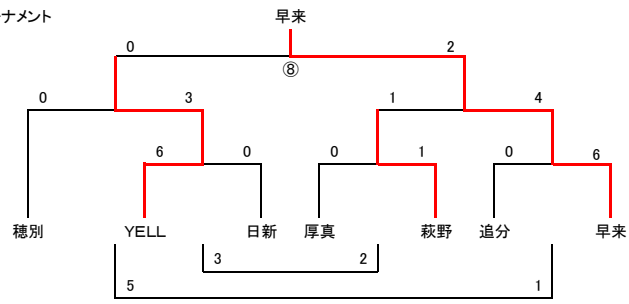

決勝トーナメント

2位トーナメント

3位トーナメント

29日 決勝トーナメント 北光 会場				29日 2位・3位トーナメント 沼ノ端 会場			
①	9:00	YELL	— 日新	①	8:30	緑	— WINGS
②	9:30	厚真	— 萩野	②	9:00	白老	— 光洋
③	10:00	追分	— 早来	③	9:30	プラスト	— 沼ノ端
④	11:00	日新	— 厚真	④	10:00	WINGS	— 白老
⑤	11:30	穂別	— YELL	⑤	10:30	北光	— 緑
⑥	12:00	萩野	— 早来	⑥	11:00	光洋	— 沼ノ端
⑦	12:30	穂別	— 追分	⑦	11:30	北光	— プラスト
	13:00	交流試合		⑧	12:00	緑	— 沼ノ端
	13:30	交流試合		⑨	12:30	ユーベル	— 北斗
⑧	14:00	—		⑩	13:00	澄川	— クリアル
		以下 交流試合		⑪	13:30	中央	— 泉野
				⑫	14:00	北斗	— 澄川
				⑬	14:30	北星	— ユーベル
				⑭	15:00	クリアール	— 泉野
				⑮	15:30	ユーベル	— 中央
				⑯	16:00	北星	— 泉野