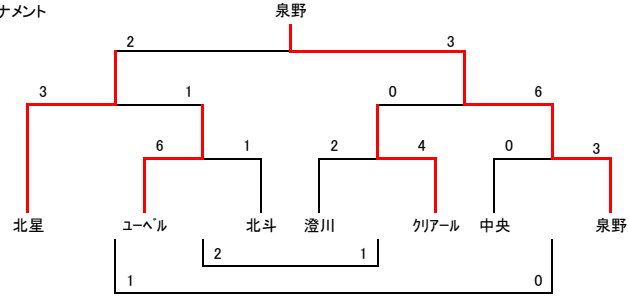

決勝トーナメント

2位トーナメント

3位トーナメント

29日 決勝トーナメント 北光 会場				29日 2位・3位トーナメント 沼ノ端 会場			
①	9:00	YELL	— 日新	①	8:30	緑	— WINGS
②	9:30	厚真	— 萩野	②	9:00	白老	— 光洋
③	10:00	追分	— 早来	③	9:30	プラスト	— 沼ノ端
④	11:00	日新	— 厚真	④	10:00	WINGS	— 白老
⑤	11:30	穂別	— YELL	⑤	10:30	北光	— 緑
⑥	12:00	萩野	— 早来	⑥	11:00	光洋	— 沼ノ端
⑦	12:30	穂別	— 追分	⑦	11:30	北光	— プラスト
	13:00	交流試合		⑧	12:00	緑	— 沼ノ端
	13:30	交流試合		⑨	12:30	ユーベル	— 北斗
⑧	14:00	—		⑩	13:00	澄川	— クリアル
		以下 交流試合		⑪	13:30	中央	— 泉野
				⑫	14:00	北斗	— 澄川
				⑬	14:30	北星	— ユーベル
				⑭	15:00	クリアール	— 泉野
				⑮	15:30	ユーベル	— 中央
				⑯	16:00	北星	— 泉野