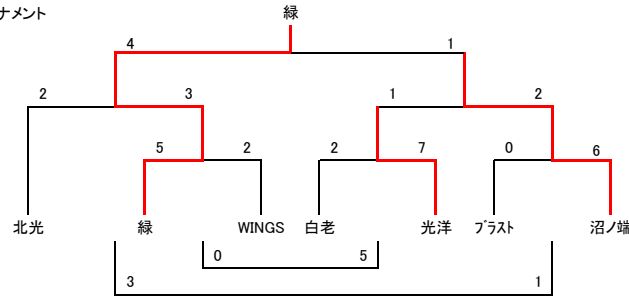

決勝トーナメント

2位トーナメント

3位トーナメント

29日 決勝トーナメント 北光 会場				29日 2位・3位トーナメント 沼ノ端 会場			
①	9:00	YELL	— 日新	①	8:30	緑	— WINGS
②	9:30	厚真	— 萩野	②	9:00	白老	— 光洋
③	10:00	追分	— 早来	③	9:30	プラスト	— 沼ノ端
④	11:00	日新	— 厚真	④	10:00	WINGS	— 白老
⑤	11:30	穂別	— YELL	⑤	10:30	北光	— 緑
⑥	12:00	萩野	— 早来	⑥	11:00	光洋	— 沼ノ端
⑦	12:30	穂別	— 追分	⑦	11:30	北光	— プラスト
	13:00	交流試合		⑧	12:00	緑	— 沼ノ端
	13:30	交流試合		⑨	12:30	ユーベル	— 北斗
⑧	14:00	—		⑩	13:00	澄川	— クリアル
		以下 交流試合		⑪	13:30	中央	— 泉野
				⑫	14:00	北斗	— 澄川
				⑬	14:30	北星	— ユーベル
				⑭	15:00	クリアール	— 泉野
				⑮	15:30	ユーベル	— 中央
				⑯	16:00	北星	— 泉野