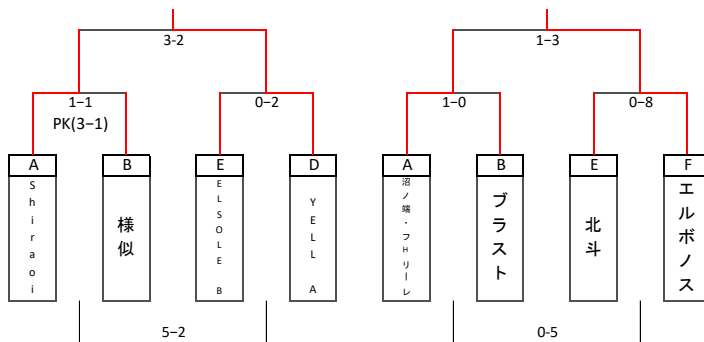

人工芝 山 高校側	
時間	試合
W-UP	

enjoy cup

日付：令和4年6月25日～令和4年6月26日  
 会場：緑ヶ丘公園サッカー場人工芝 天然芝

間隔 0:35

緑ヶ丘天然芝 Aコート				
時間	試合		審判	
① 9:00	ユーベル	クリアー	Shiraoi	様似
② 9:35	北光	ELSOLE A	ユーベル	リアル
③ 10:10	Shiraoi	様似	北光	ELSOLE A
④ 10:45			A3勝	B3勝
⑤ 11:20			A3負	B3負
⑥ 11:55			A1負	B1負
⑦ 12:30			会場から	
⑧ 13:05	フェリー	ブラスト	YELL B	緑
⑨ 13:40	YELL B	緑	フェ	ブラスト
⑩ 14:15			A9負	B9負
⑪ 14:50			A8負	B8負
⑫ 15:25				

間隔 0:35

緑ヶ丘天然芝 Bコート				
時間	試合		審判	
① 9:00	澄川	高静	ELSOLE B	YELL A
② 9:35	ASC	浦河	澄川	高静
③ 10:10	ELSOLE B	YELL A	ASC	浦河
④ 10:45			当該	
⑤ 11:20			当該	
⑥ 11:55			当該	
⑦ 12:30			A2負	B2負
⑧ 13:05	アミスタ	泉野	北斗	ルボノス
⑨ 13:40	北斗	エルボノ	アミスタ	泉野
⑩ 14:15			当該	
⑪ 14:50			当該	
⑫ 15:25				