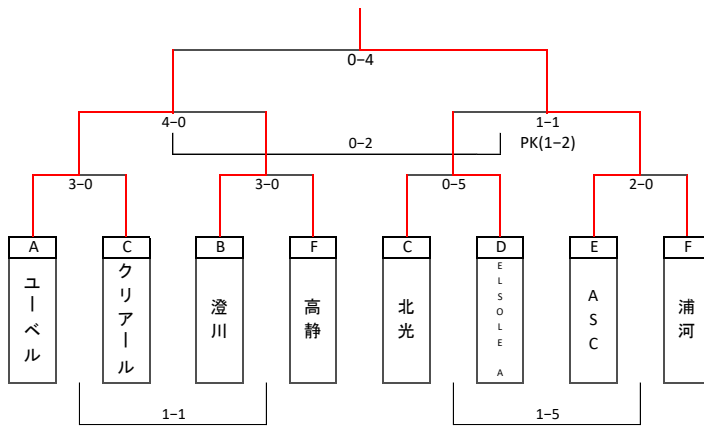

enjoy cup

日付：令和4年6月25日～令和4年6月26日
会場：緑ヶ丘公園サッカー場人工芝 天然芝

間隔 0:35

緑ヶ丘天然芝 Aコート				
時間	試合		審判	
① 9:00	ユーベル	クリアー	Shiraoi	様似
② 9:35	北光	ELSOLE A	ユーベル	リアル
③ 10:10	Shiraoi	様似	北光	ELSOLE A
④ 10:45			A3勝	B3勝
⑤ 11:20			A3負	B3負
⑥ 11:55			A1負	B1負
⑦ 12:30			会場から	
⑧ 13:05	フェリー	ブラスト	YELL B	緑
⑨ 13:40	YELL B	緑	フェ	ブラスト
⑩ 14:15			A9負	B9負
⑪ 14:50			A8負	B8負
⑫ 15:25