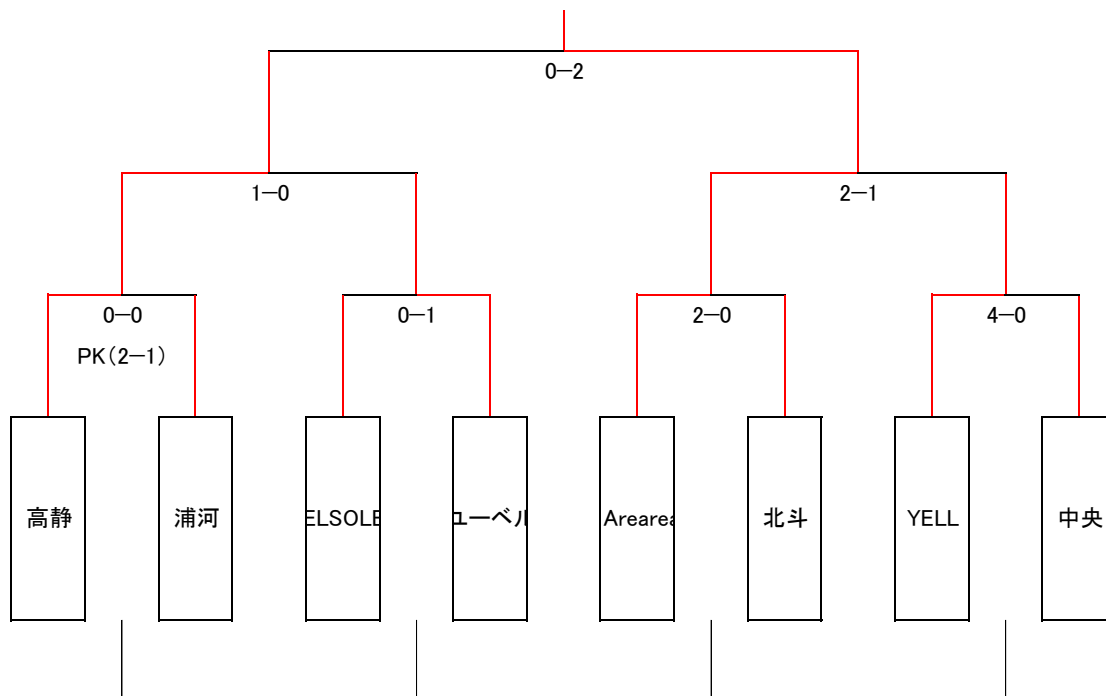

17:00 撤収完了

 → 棄権チーム対象試合

トラック協会杯第34回全道少年団(U-11)サッカー大会苫小牧地区予選

日時：2022年8月20日(土)・8月21日(日)

会場：苫小牧市緑ヶ丘公園サッカー場 人工芝

使用可能時間：20日 人工芝全面 8:00~17:00 / 21日 人工芝海側 8:00~17:00

15-5-15				間隔 1:00		15-5-15				間隔 1:00	
緑ヶ丘人工芝 海側 Aコート						緑ヶ丘人工芝 海側 Bコート					
	時間	試合		審判			時間	試合		審判	
1	9:00	高静	- 浦河	Arearea	北斗	1	9:00	ELSOLE	- ユーベル	YELL	中央
2	10:00	Arearea	- 北斗	高静	浦河	2	10:00	YELL	- 中央	ELSOLE	ユーベル
3	11:00	-	-	当該	-	3	11:00	-	-	当該	-
4	12:00	-	-	委員会	A B1負	4	12:00	-	-	委員会	A B2負
5	13:00	-	-	-	-	5	13:00	-	-	-	-
6	14:00	-	-	A3 A4負	委員会	6	14:00	浦河	- ユーベル	北斗	中央
7	15:00	-	-	-	-	7	15:00	YELL A	- 中央	北斗	ユーベル
8	16:00	-	-	-	-	8	16:00	北斗	- ユーベル	YELL A	中央