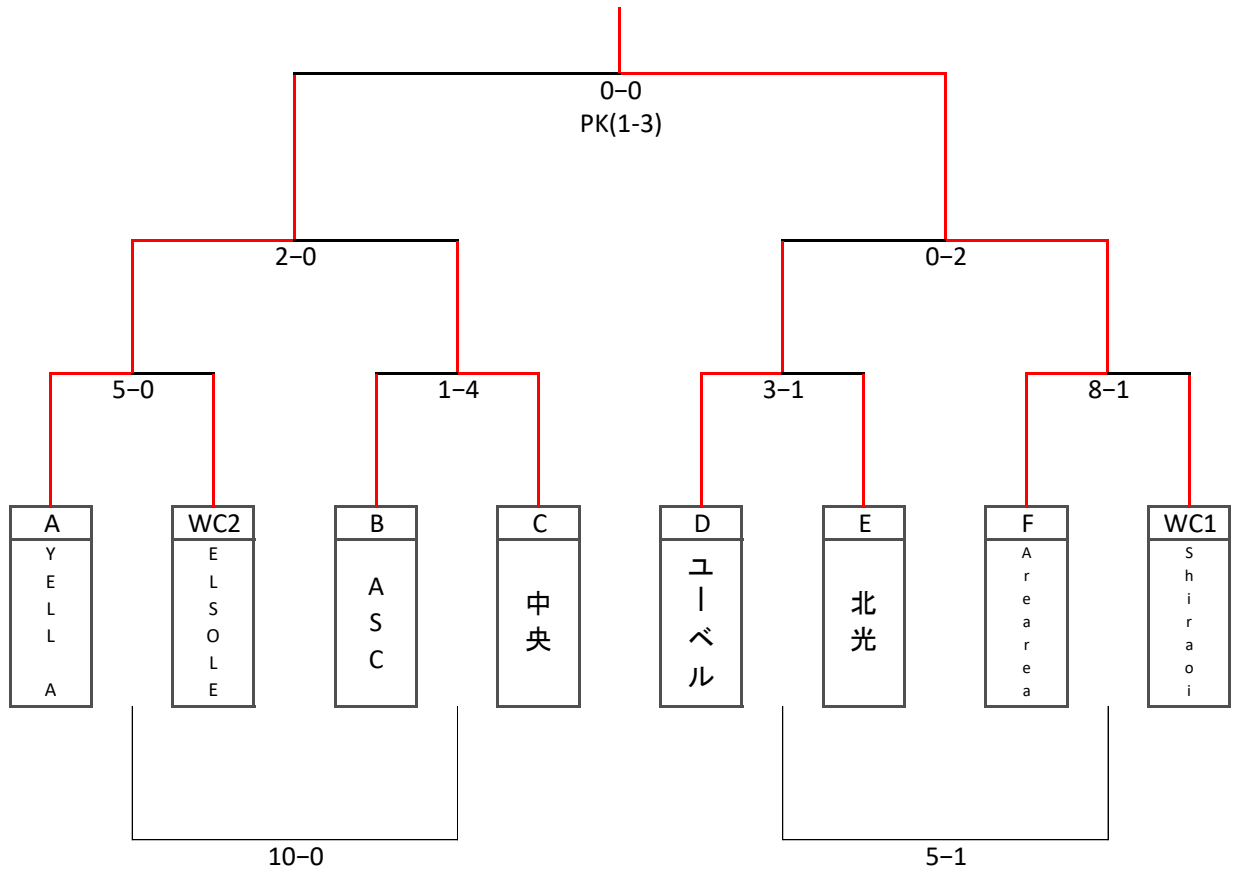

新杯争奪第56回苦小牧地区小学生サッカー交歓会兼フジパングループPresents
2022ロバパンCUP 第54回全道U-12サッカー大会苦小牧地区予選
日時：令和4年7月2日（土）3日
会場：緑ヶ丘公園サッカー場

開始 9:30 間隔 1:00

緑ヶ丘 人工芝 海側			
	時間	試合	審判
①	9:30	YELL A - ELSOLE	ユーベル 北光
②	10:30	ユーベル - 北光	YELL A ELSOLE
③	11:30	-	委員会
④	12:30	-	委員会
⑤	13:30	-	-
⑥	14:30	-	委員会

開始 9:30 間隔 1:00

緑ヶ丘 人工芝 山側			
	時間	試合	審判
①	9:30	ASC - 中央	Arearea Shiraoi
②	10:30	Arearea - Shiraoi	ASC 中央
③	11:30	-	当該
④	12:30	-	当該
山側 14:00まで