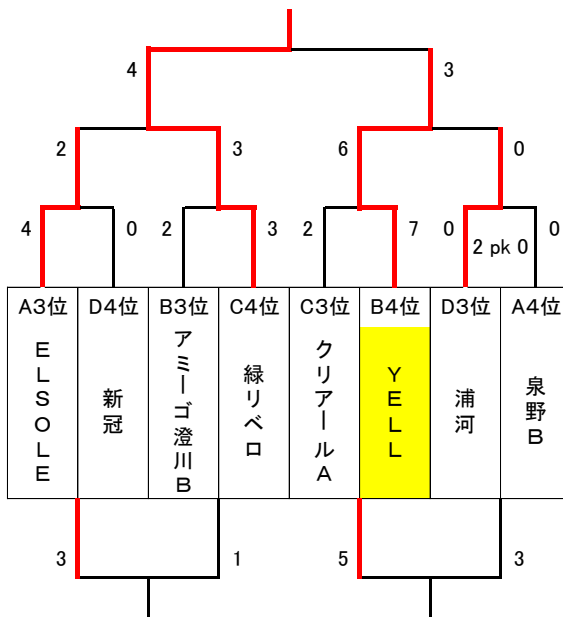

決勝トーナメント

東小学校体育館

交流トーナメント①

勇弘小学校体育館

交流トーナメント②

門別総合町民センター

交流トーナメント③

穂別スポーツセンター