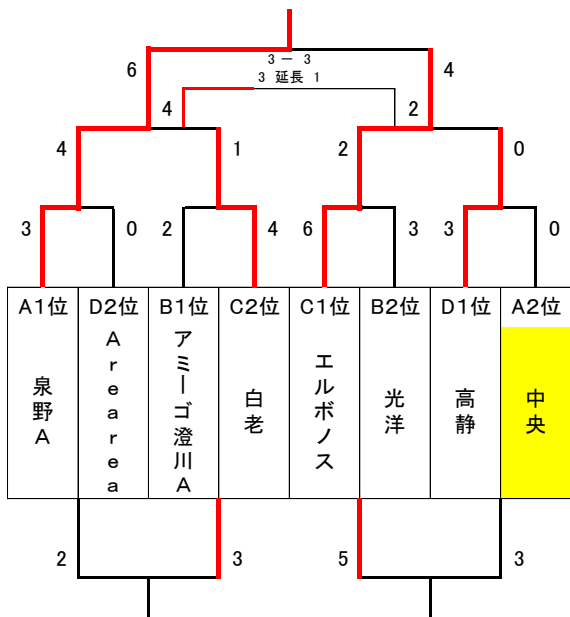

決勝トーナメント

東小学校体育館

交流トーナメント①

勇弘小学校体育館

交流トーナメント②

門別総合町民センター

交流トーナメント③

穂別スポーツセンター