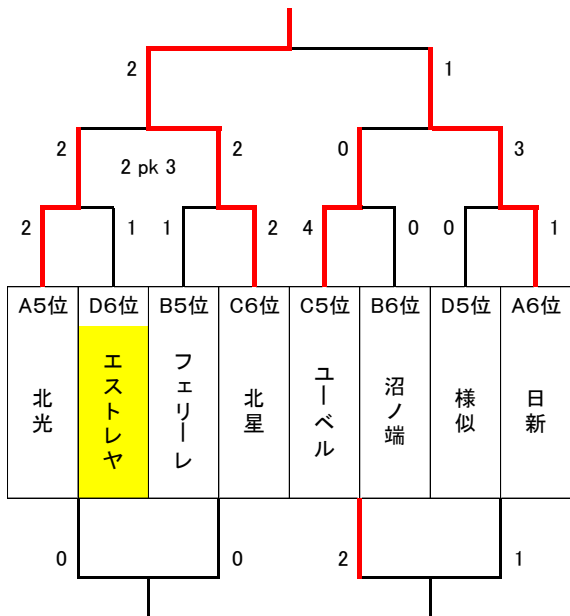

決勝トーナメント

東小学校体育館

交流トーナメント①

勇弘小学校体育館

交流トーナメント②

門別総合町民センター

交流トーナメント③

穂別スポーツセンター