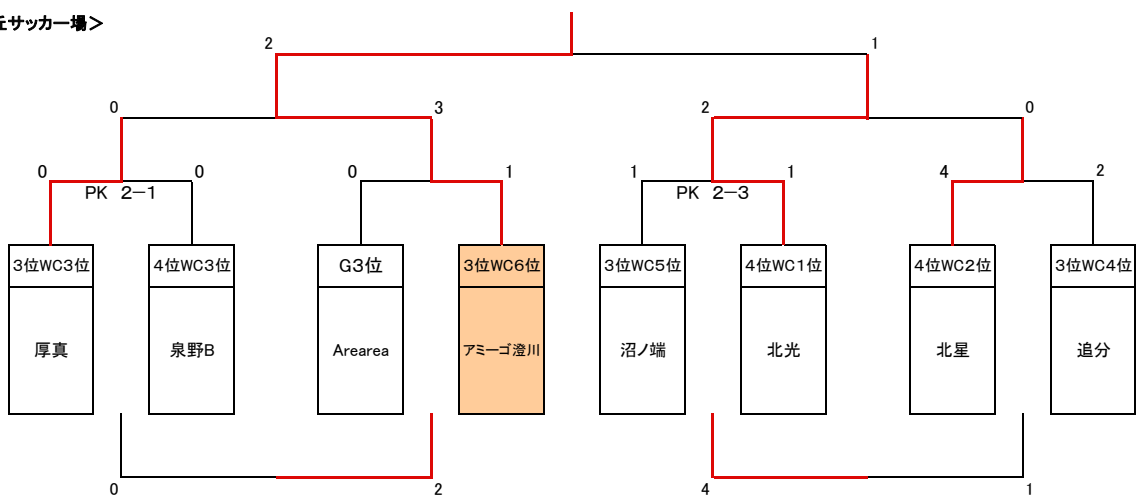

第47回苫小牧地区小学校サッカー交歓会兼第24回苫民杯争奪少年サッカー交歓会兼 第38回全日本少年サッカー大会道南ブロック大会苫小牧地区予選 組み合わせ

* 日時:平成26年5月10日(土)、11日(日)

* 会場:緑ヶ丘公園サッカー場・はだしの広場

※5月11日 決勝トーナメント(1回戦・交流戦15分-5分-15分、準決勝以降20分-5分-20分)

<はだしの広場>

※5月11日 交流トーナメント・交流リーグ(15分-5分-15分)

<はだしの広場>

<緑ヶ丘サッカー場>

<緑ヶ丘サッカー場>

	中央	新冠	光洋
中央		x 2-4	x 2-4
新冠	o 4-2		o 2-1
光洋	o 4-2	x 1-2	