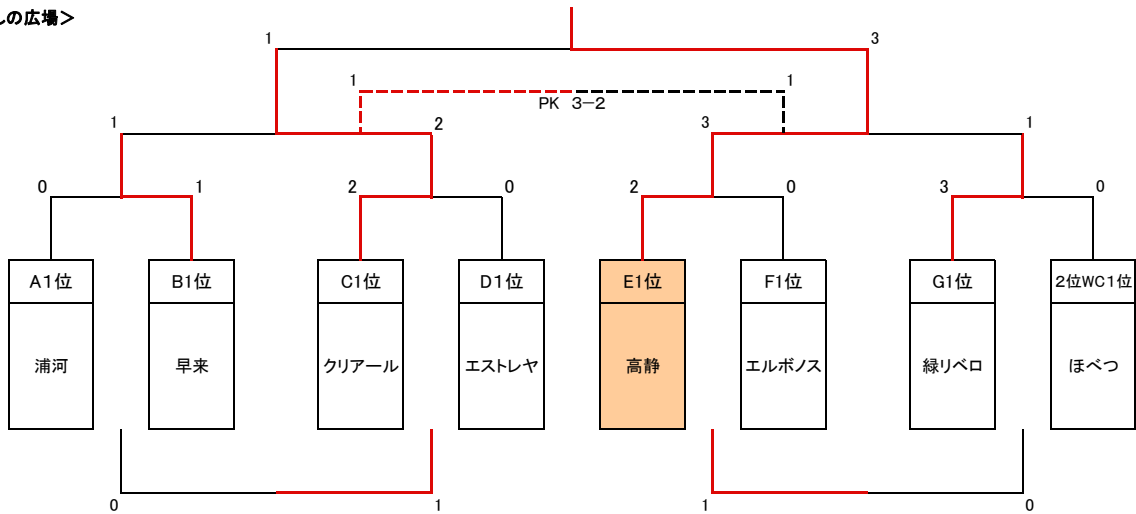

第47回苫小牧地区小学校サッカー交歓会兼第24回苫民杯争奪少年サッカー交歓会兼 第38回全日本少年サッカー大会道南ブロック大会苫小牧地区予選 組み合わせ

* 日時:平成26年5月10日(土)、11日(日)

* 会場:緑ヶ丘公園サッカー場・はだしの広場

※5月11日 決勝トーナメント(1回戦・交流戦15分-5分-15分、準決勝以降20分-5分-20分)

<はだしの広場>

※5月11日 交流トーナメント・交流リーグ(15分-5分-15分)

<はだしの広場>

<緑ヶ丘サッカー場>

<緑ヶ丘サッカー場>

	中央	新冠	光洋
中央		x 2-4	x 2-4
新冠	o 4-2		o 2-1
光洋	o 4-2	x 1-2	