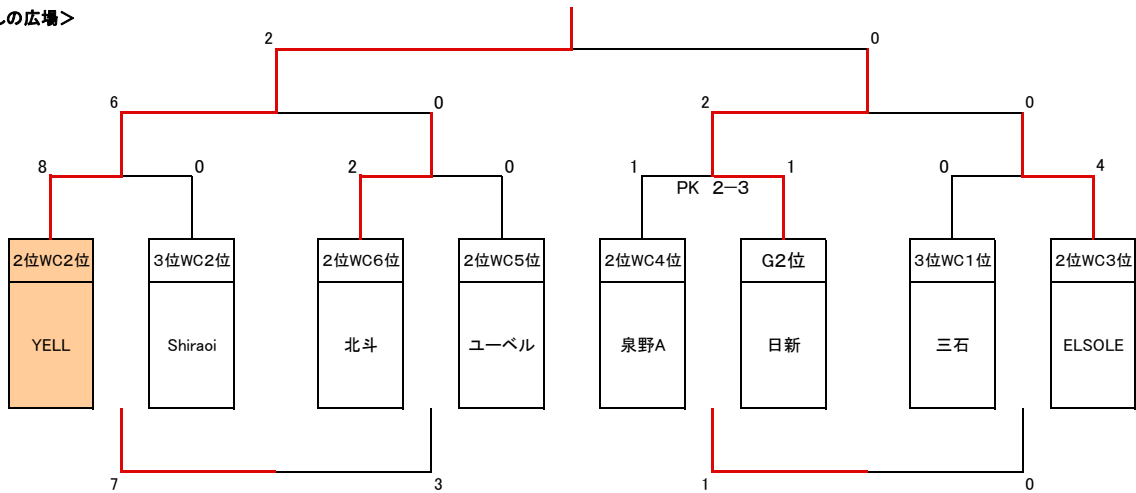

第47回苫小牧地区小学校サッカー交歓会兼第24回苫民杯争奪少年サッカー交歓会兼 第38回全日本少年サッカー大会道南ブロック大会苫小牧地区予選 組み合わせ

* 日時:平成26年5月10日(土)、11日(日)

* 会場:緑ヶ丘公園サッカー場・はだしの広場

※5月11日 決勝トーナメント(1回戦・交流戦15分-5分-15分、準決勝以降20分-5分-20分)

<はだしの広場>

※5月11日 交流トーナメント・交流リーグ(15分-5分-15分)

<はだしの広場>

<緑ヶ丘サッカー場>

<緑ヶ丘サッカー場>

	中央	新冠	光洋
中央		x 2-4	x 2-4
新冠	o 4-2		o 2-1
光洋	o 4-2	x 1-2	