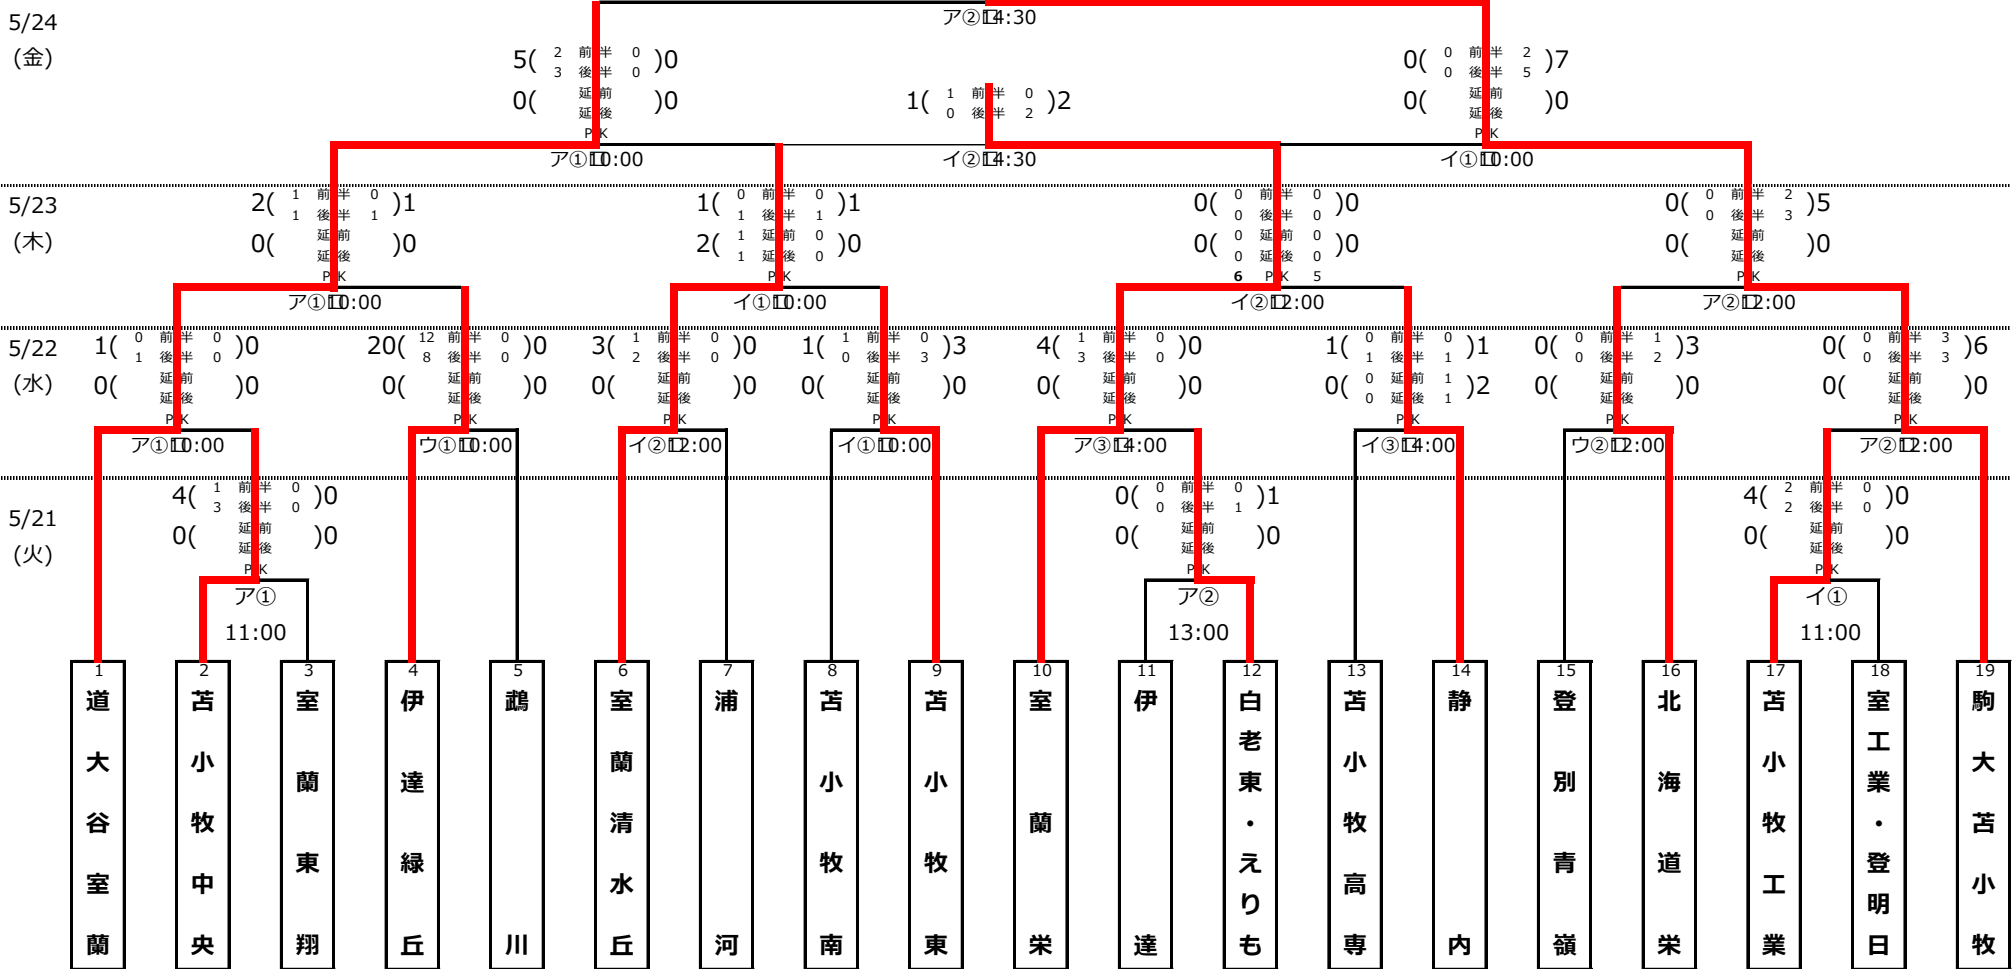

令和元年度第72回北海道高等学校サッカー選手権大会室蘭支部予選大会 兼 令和元年度全国高等学校総合体育大会サッカー競技北海道予選会 室蘭支部予選会

<組み合わせ表>

ア：苫小牧市緑ヶ丘公園サッカー場A
 イ：苫小牧市緑ヶ丘公園サッカー場B
 ウ：苫小牧市緑ヶ丘公園ラグビー場
 ※ 荒天時：ウ→苫小牧駒澤大学または駒大苫小牧グラウンド

第1シード	道	大	谷	室	蘭	第4シード	苫	小	牧	東
第2シード	駒	大	苫	小	牧	第5シード	室	蘭	清	水
第3シード	室	蘭	栄	第6シード	静					内

駒大苫小牧
 0(0 前半 0)1
 0(0 後半 1)
 0(延前 0)0
 0(延後 0)
 P.K

優勝 駒大苫小牧高校 準優勝 道大谷室蘭高校 第3位 室蘭栄高校 第4位 室蘭清水丘高校