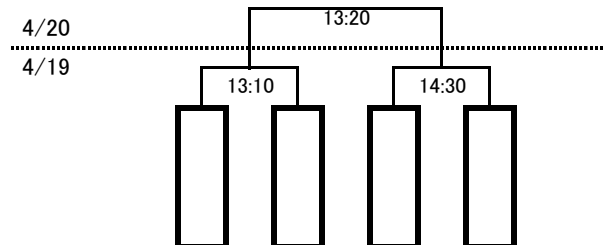

平成26年度 苫小牧地区高等学校サッカー春季リーグ 対戦表および対戦スケジュール

◇選手交代は5名 ◇試合時間は予選L60分決勝T70分
◇予選Lは勝3点,分1点,敗0点,順位は①勝点②得失③当該結果④得点⑤失点の順で決定 ◇決勝Tで同点の場合延長なしのPK

【予選Aブロック】会場:北海道栄

抽選		道栄	苫西	高専	0	勝	分	敗	勝点	得点	失点	得失	順位
なし	① 道栄	○	○	-	-	2	0	0	6	16	1	15	1
	② 苫西	×	×	-	-	0	0	2	0	1	13	-12	3
	③ 高専	×	○	-	-	1	0	1	3	5	8	-3	2
	④	-	-	-	-	0	0	0	0	0	0	0	
	⑤	-	-	-	-	0	0	0	0	0	0	0	

【予選Bブロック】会場:静内

抽選		静内	白東	苫東	苫工	勝	分	敗	勝点	得点	失点	得失	順位
なし	① 静内	○	○	×	-	2	0	1	6	10	2	8	2
	② 白東	×	×	×	-	0	0	3	0	1	12	-11	4
	③ 苫東	×	○	×	-	1	0	2	3	3	7	-4	3
	④ 苫工	○	○	○	-	3	0	0	9	8	1	7	1
	⑤	-	-	-	-	0	0	0	0	0	0	0	

【予選Cブロック】会場:苫小牧南

抽選		中央	苫南	えり農	浦河	勝	分	敗	勝点	得点	失点	得失	順位
なし	① 中央	△	○	×	-	1	1	1	4	6	5	1	3
	② 苫南	△	○	×	-	1	1	1	4	14	4	10	2
	③ えり農	×	×	×	-	0	0	3	0	1	23	-22	4
	④ 浦河	○	○	○	-	3	0	0	9	12	1	11	1
	⑤	-	-	-	-	0	0	0	0	0	0	0	

対戦順

			3チームリーグ		4チームリーグ				
予選 1 日 目	第1試合	10:00	X		X				
	第2試合	11:15					①	-	④
	第3試合	12:30					②	-	③
	第4試合	13:45					X		
	第5試合	15:00							
予選 2 日 目	第1試合	10:00	①	-	②	①	-	③	
	第2試合	11:15	X		②	-	④		
	第3試合	12:30	②	-	③	X			
	第4試合	13:45	X		①	-	②		
	第5試合	15:00	③	-	①	③	-	④	

予選リーグ対戦スケジュール

			Aブロック		Bブロック		Cブロック				
12 日 (土)	第1試合	10:00	-	-	-	-	-	-			
	第2試合	11:15	-	-	静内	-	苫工	中央	-	浦河	
	第3試合	12:30	-	-	白東	-	苫東	苫南	-	えり農	
	第4試合	13:45	-	-	-	-	-	-	-	-	
	第5試合	15:00	-	-	-	-	-	-	-	-	
13 日 (日)	第1試合	10:00	道栄	-	苫西	静内	-	苫東	中央	-	えり農
	第2試合	11:15	-	-	白東	-	苫工	苫南	-	浦河	
	第3試合	12:30	苫西	-	高専	-	-	-	-	-	
	第4試合	13:45	-	-	静内	-	白東	中央	-	苫南	
	第5試合	15:00	高専	-	道栄	苫東	-	苫工	えり農	-	浦河

決勝トーナメント : 会場 苫小牧駒澤大学

※フリー抽選

大会結果

1位	
2位	
3位