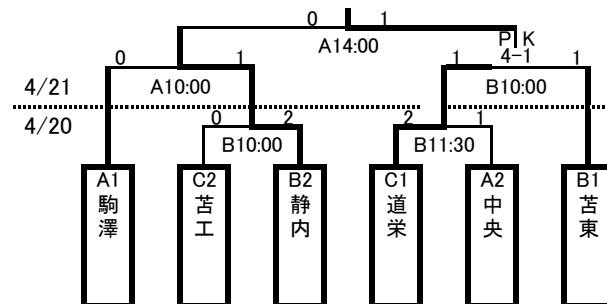

平成25年度 苫小牧地区高等学校サッカー春季リーグ 対戦表および対戦スケジュール

◇選手交代は5名 ◇試合時間は予選L60分決勝T70分
◇予選Lは勝3点,分1点,敗0点,順位は①勝点②得失③当該結果④得点⑤失点の順で決定 ◇決勝Tで同点の場合延長なしのPK

【予選Aブロック】会場:駒澤

抽選		駒澤	白老東	高専	中央		勝	分	敗	勝点	得点	失点	得失	順位
なし	① 駒澤		○ 7 - 1	○ 1 - 0	△ 0 - 0	-	2	1	0	7	8	1	7	1
	② 白老東	×		×	×	-	0	0	3	0	1	14	-13	4
	③ 高専	×	○ 0 - 1		△ 1 - 1	-	1	1	1	4	2	2	0	3
	④ 中央	△ 0 - 0	○ 6 - 0	△ 1 - 1		-	1	2	0	5	7	1	6	2
	⑤	-	-	-	-	-	0	0	0	0	0	0	0	

【予選Bブロック】会場:苫東

抽選		苫東	静内	浦河	えりも		勝	分	敗	勝点	得点	失点	得失	順位
なし	① 苫東		△ 0 - 0	○ 4 - 1	○ 5 - 0	-	2	1	0	7	9	1	8	1
	② 静内	△ 0 - 0		△ 1 - 1	○ 4 - 0	-	1	2	0	5	5	1	4	2
	③ 浦河	×	△ 1 - 4		○ 8 - 0	-	1	1	1	4	10	5	5	3
	④ えりも	×	×	×		-	0	0	3	0	0	17	-17	4
	⑤	-	-	-	-	-	0	0	0	0	0	0	0	

【予選Cブロック】会場:苫工

抽選		苫工	苫南	道栄	苫西		勝	分	敗	勝点	得点	失点	得失	順位
なし	① 苫工		×	○ 2 - 3	○ 1 - 0	-	2	0	1	6	7	3	4	2
	② 苫南	○ 3 - 2		×	○ 0 - 4	-	2	0	1	6	7	6	1	3
	③ 道栄	×	○ 0 - 1		○ 4 - 0	-	2	0	1	6	15	1	14	1
	④ 苫西	×	×	×		-	0	0	3	0	0	19	-19	4
	⑤	-	-	-	-	-	0	0	0	0	0	0	0	

対戦順

			4チームリーグ		5チームリーグ			
予選 1 日 目	第1試合	10:00	①	-	③	①	-	④
	第2試合	11:45	②	-	④	②	-	⑤
	第3試合	12:30	×	-	×	③	-	④
	第4試合	13:45	①	-	②	①	-	⑤
	第5試合	15:00	③	-	④	②	-	③
予選 2 日 目	第1試合	10:00	①	-	④	①	-	③
	第2試合	11:15	②	-	③	②	-	④
	第3試合	12:30	×	-	×	③	-	⑤
	第4試合	13:45	×	-	×	①	-	②
	第5試合	15:00	×	-	×	④	-	⑤

予選リーグ対戦スケジュール

			Aブロック		Bブロック		Cブロック				
13 日 (土)	第1試合	10:00	駒澤	-	高専	苫東	-	浦河	苫工	-	道栄
	第2試合	11:15	白老東	-	中央	静内	-	えりも	苫南	-	苫西
	第3試合	12:30									
	第4試合	13:45	駒澤	-	白老東	苫東	-	静内	苫工	-	苫南
	第5試合	15:00	高専	-	中央	浦河	-	えりも	道栄	-	苫西
14 日 (日)	第1試合	10:00	駒澤	-	中央	苫東	-	えりも	苫工	-	苫西
	第2試合	11:15	白老東	-	高専	静内	-	浦河	苫南	-	道栄
	第3試合	12:30									
	第4試合	13:45									
	第5試合	15:00									

決勝トーナメント : A駒澤会場 , B苫工会場

大会結果

1位	北海道栄
2位	静内
3位	駒大苫小牧
	苫小牧東