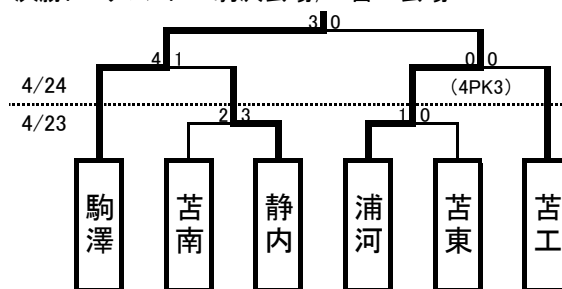

平成23年度 苫小牧地区高等学校サッカー春季リーグ 対戦表および対戦スケジュール

◇選手交代は5名 ◇試合時間は予選L60分決勝T70分
◇予選Lは勝3点.分1点.敗0点.順位は①勝点②得失③当該結果④得点⑤失点の順で決定 ◇決勝Tで同点の場合延長なしのPK

予選Aブロック: 駒澤会場

抽選		①駒澤	②苫東	③道栄	④中央	⑤	勝	分	敗	勝点	得点	失点	得失	順位
なし	①駒澤		○ 3-2	○ 3-1	△ 0-0	-	2	1	0	7	6	3	3	1
A2	②苫東	×		△ 0-0	○ 3-1	-	1	1	1	4	5	4	1	2
A3	③道栄	×	△ 0-0		○ 1-0	-	1	1	1	4	2	3	-1	3
A4	④中央	△ 0-0	×	×		-	0	1	2	1	1	4	-3	4
	⑤	-	-	-	-		0	0	0	0	0	0	0	

予選Bブロック: 苫小牧工業会場

抽選		①苫工	②静農	③えりも	④静内	⑤	勝	分	敗	勝点	得点	失点	得失	順位
なし	①苫工		○ 8-0	○ 6-0	○ 3-0	-	3	0	0	9	17	0	17	1
B2	②静農	×		×	×	-	0	0	3	0	0	19	-19	4
B3	③えりも	×	○ 0-6		×	-	1	0	2	3	4	10	-6	3
B4	④静内	×	○ 0-4	○ 7-0		-	2	0	1	6	11	4	7	2
	⑤	-	-	-	-		0	0	0	0	0	0	0	

予選Cブロック: 苫小牧南会場

抽選		①浦河	②苫南	③白東	④高専	⑤苫西	勝	分	敗	勝点	得点	失点	得失	順位
なし	①浦河		○ 2-1	○ 5-1	○ 2-0	○ 10-0	4	0	0	12	19	2	17	1
C2	②苫南	×		○ 5-1	○ 2-1	○ 15-0	3	0	1	9	23	4	19	2
C3	③白東	×	×		○ 3-1	○ 3-1	2	0	2	6	12	8	4	3
C4	④高専	×	×	×		△ 2-2	0	1	3	1	4	9	-5	4
C5	⑤苫西	×	×	×	△ 2-2		0	1	3	1	3	30	-27	5

対戦順

			4チームリーグ			5チームリーグ		
予選1日目	第1試合	9:30	①	-	③	①	-	④
	第2試合	10:45	②	-	④	②	-	⑤
	第3試合	12:00	×	-	×	③	-	④
	第4試合	13:15	③	-	④	①	-	⑤
	第5試合	14:30	×	-	×	②	-	③
予選2日目	第1試合	9:30	①	-	④	①	-	③
	第2試合	10:45	②	-	③	②	-	④
	第3試合	12:00	×	-	×	③	-	⑤
	第4試合	13:15	①	-	②	①	-	②
	第5試合	14:30	×	-	×	④	-	⑤

予選リーグ対戦スケジュール

			Aブロック		Bブロック		Cブロック				
16日(土)	第1試合	9:30	駒澤	-	道栄	苫工	-	えりも	浦河	-	高専
	第2試合	10:45	苫東	-	中央	静農	-	静内	苫南	-	苫西
	第3試合	12:00	×	-	×	-	×	×	白東	-	高専
	第4試合	13:15	道栄	-	中央	えりも	-	静内	浦河	-	苫西
	第5試合	14:30	×	-	×	-	×	×	苫南	-	白東
17日(日)	第1試合	9:30	駒澤	-	中央	苫工	-	静内	浦河	-	白東
	第2試合	10:45	苫東	-	道栄	静農	-	えりも	苫南	-	高専
	第3試合	12:00	×	-	×	-	×	×	白東	-	苫西
	第4試合	13:15	駒澤	-	苫東	苫工	-	静農	浦河	-	苫南
	第5試合	14:30	×	-	×	-	×	×	高専	-	苫西

決勝トーナメント: A駒沢会場, B苫工会場

大会結果

1位	駒澤
2位	浦河
3位	苫工
	静内