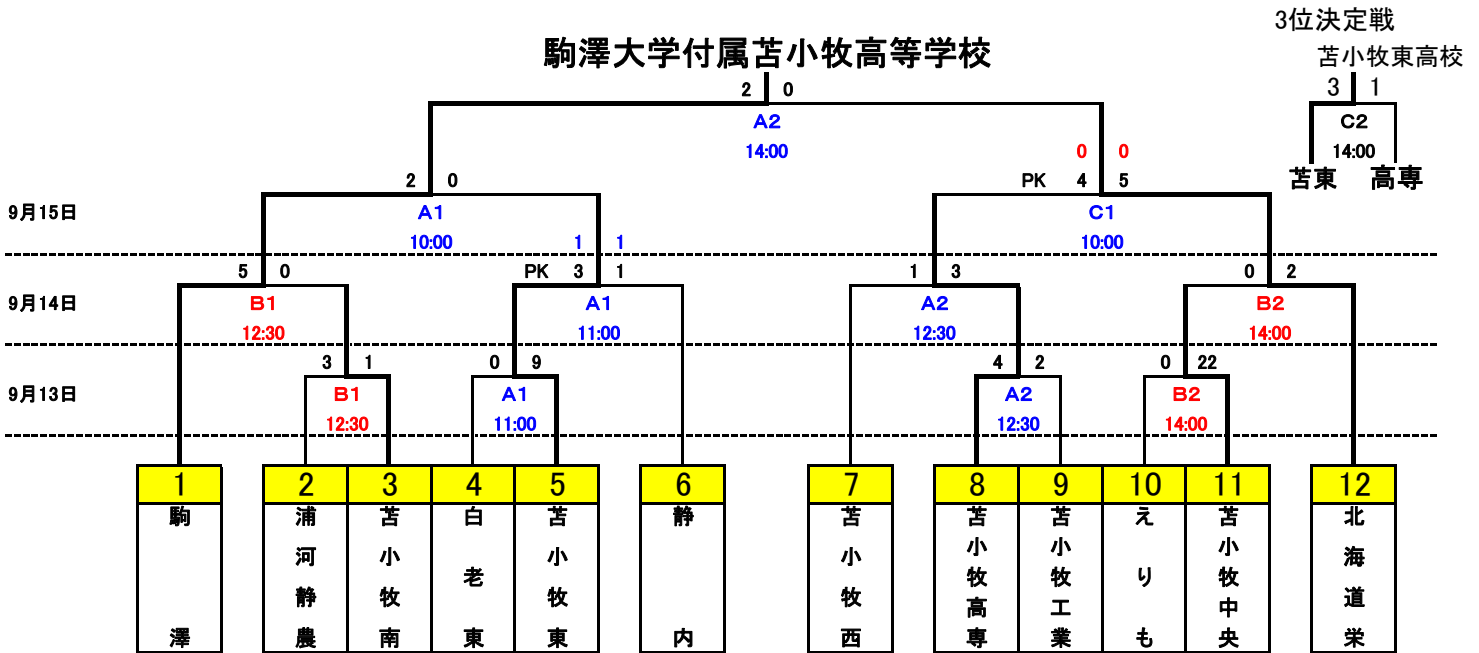

平成20年度 第37回全道高校ユースサッカー新人(U-17)大会 苫小牧地区予選

○試合会場: A: 苫小牧市緑が丘サッカー場 B: 苫小牧駒澤大学サッカー場 C: 駒大苫小牧高校サッカー場

○試合時間: 75分 同点の場合はPK戦により次戦進出チームを決定 代決のみ20分間の延長戦を行

駒澤大学附属苫小牧高等学校

○シード: 1st駒澤高校 2nd 北海道栄高校

苫小牧地区代表(1校)は全道大会(10/31-11/3釧路市)に出場